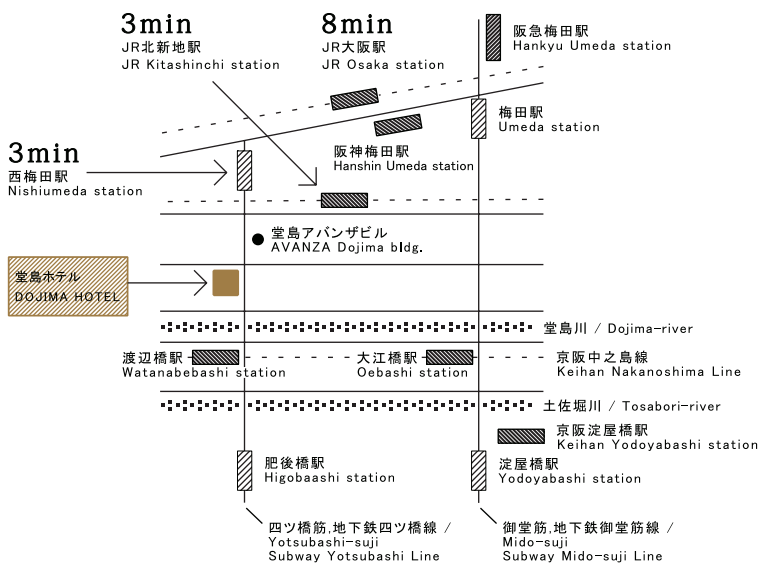

Art in Dojima / OSAKA 2007

20-22 JULY 2007

INTERNATIONAL ART FAIR

Art Fair in Dojima Hotel Osaka Japan 20-22 July 2007

第5回目のアートフェア「ARTinDOJIMA/OSAKA2007」のご案内を申し上げます。

今回は海岸通ギャラリー・CASOで開催されていた「ART in CASO」を大阪梅田駅近くの堂島ホテルに会場を移し、7月20日(金)-22日(日)の3日間「ARTinDOJIMA/OSAKA2007」として新たな名称にて開催いたします。大阪、京都、東京、名古屋、四国、韓国から26の現代美術のギャラリーが参加し、新しいホテルのあり方としてデザインされた各部屋の空間で、参加ギャラリーの推すアーティストの作品をご覧いただけるアートフェ

アとなります。また宿泊滞在することなくデザインが一新された堂島ホテルの客室をご覧いただける機会にもなっております。

期間中、中之島、堂島界隈を巡るアート・ウォークやトークイベントも予定しております。この機会に美術愛好家のみならず、多くの方々にお越しいただければ幸いに存じます。

末尾になりましたが、開催にあたりご協力をいただきました関係者各位に深く感謝申し上げます。

ARTinDOJIMA/OSAKA2007 実行委員会

開催日：2007年7月20日(金)-7月22日(日)
開催場所：堂島ホテル8階・9階 客室26部屋
大阪市北区堂島浜2-1-31
Tel.06-6341-3259 (広報)
URL: <http://www.dojima-hotel.com>
JR北新地駅、地下鉄西梅田駅より徒歩3分
JR大阪駅、各線梅田駅より徒歩8分
開催時間：12:00-19:00 *7月22日(日)は17:00迄
オープニングパーティー：7月20日(金)19:00-21:00
入場料：¥1,000(期間中有効)
主催：ARTinDOJIMA/OSAKA2007 実行委員会
協力：堂島ホテル、graf、大日本印刷株式会社、エルメスジャパン株式会社
協賛：サントリー株式会社
後援：朝日新聞社
企画プロデューサー：加藤義夫(加藤義夫芸術計画室)
実行委員会メンバー：山口 孝 細川佳洋子 石田克哉 林 聡
事務局：大阪市港区海岸通1-5-25 552-0022
商船三井築港ビルB1
(ギャラリーヤマガチコンストバウ内)
TEL.06-6577-0998 FAX.06-6577-0995
E-mail: dojima@g-yamaguchi.com
プレス担当窓口：ルクスプレス 平昌子(たいらまさこ) masako@lxlxlx.cc