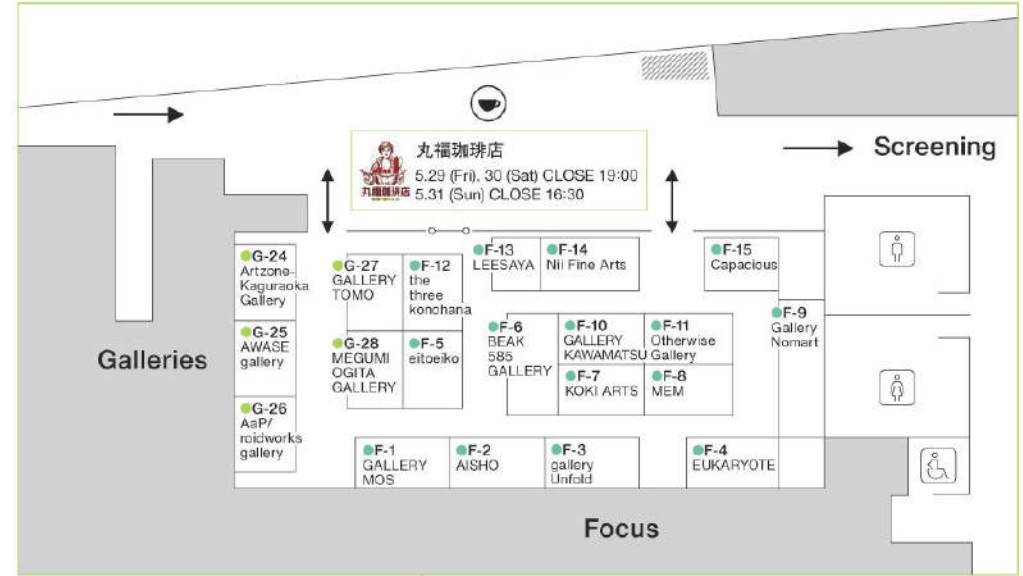

Galleries Section Exhibitors Map

コングレスクエア グラングリーン大阪

Congress Square Grand Green Osaka

- 撮影可否は各ギャラリーにご確認ください。
  Please ask for permission before taking photos.
- 展示スペースでの飲食禁止
  Please do not eat or drink in the exhibition area.
- 蓋付の飲み物可
  Only drinks with lids.

- Galleries
- Wall
- Focus
- Screening

来場者アンケート/今後のフェア運営のためにご協力をお願いします。
抽選で10名様を来年の[ART OSAKA]にご招待!
Visitor Questionnaire
Your cooperation will assist us in making valuable improvements to future ART OSAKA events.