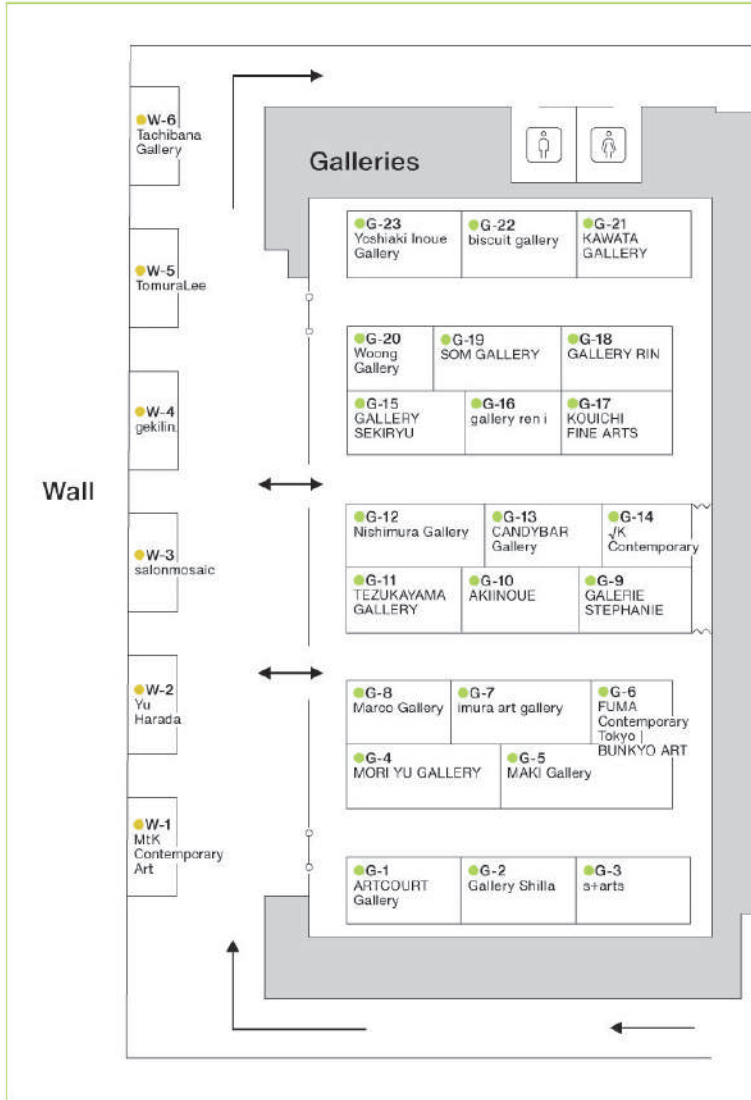

Galleries Section Exhibitors Map

コングレスクエア グラングリーン大阪

Congress Square Grand Green Osaka

- 撮影可否は各ギャラリーにご確認ください。
  Please ask for permission before taking photos.
- 展示スペースでの飲食禁止
  Please do not eat or drink in the exhibition area.
- 蓋付の飲み物可
  Only drinks with lids.

- Galleries
- Wall
- Focus
- Screening

来場者アンケート/今後のフェア運営のためにご協力をお願いします。
抽選で10名様を来年の[ART OSAKA]にご招待!
Visitor Questionnaire
Your cooperation will assist us in making valuable improvements to future ART OSAKA events.