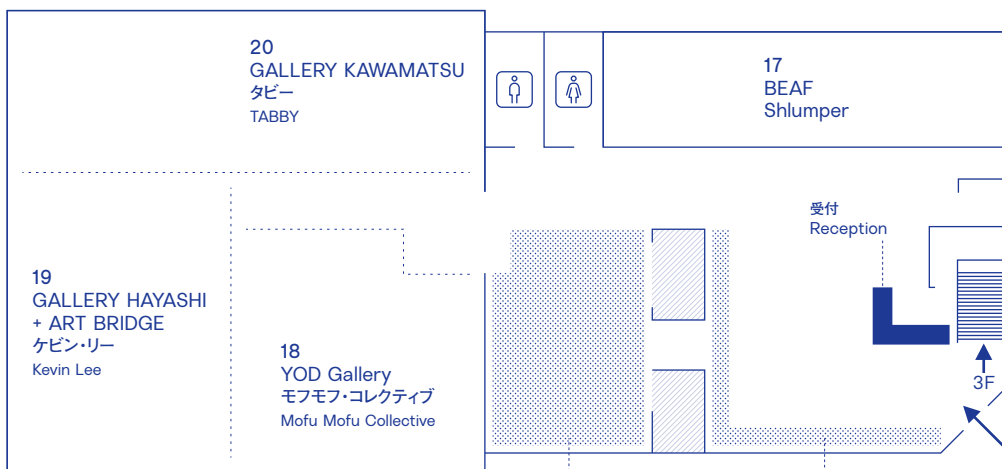

撮影可否は各ギャラリーにご確認ください。
Please ask for permission before taking photos.

展示スペースでの飲食禁止
Please do not eat or drink in the exhibition area.

3F

1F

ジェラートキッチンカー solege
オープンフェア開催時間に準じる
Opening hours are in line with ART OSAKA