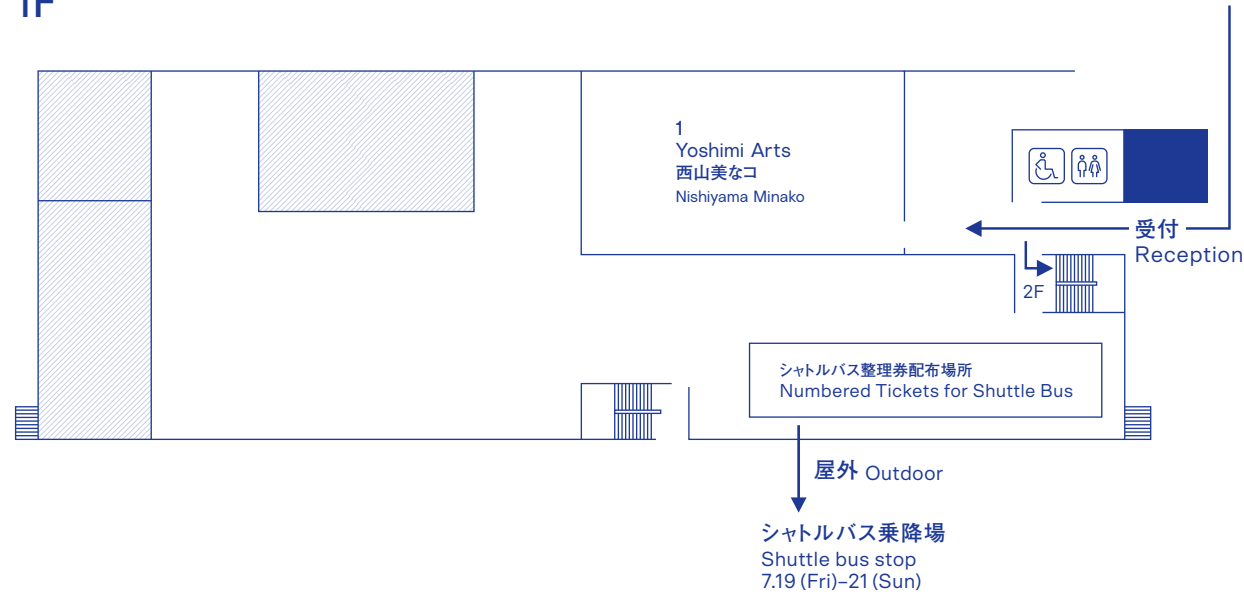

Expanded Section Exhibitors Map

クリエイティブセンター大阪(名村造船所大阪工場跡地)

Creative Center OSAKA

撮影可否は各ギャラリーにご確認ください。
Please ask for permission before taking photos.

展示スペースでの飲食禁止
Please do not eat or drink in the exhibition area.

1F

赤鉄骨 Red Frame

4F

3F

2F

COCHI CAFE
7.18 (Thu)-20 (Sat) L.O 18:00
7.21 (Sun) L.O 16:00

Expanded Section Exhibitors Map

kagoo (カグー)