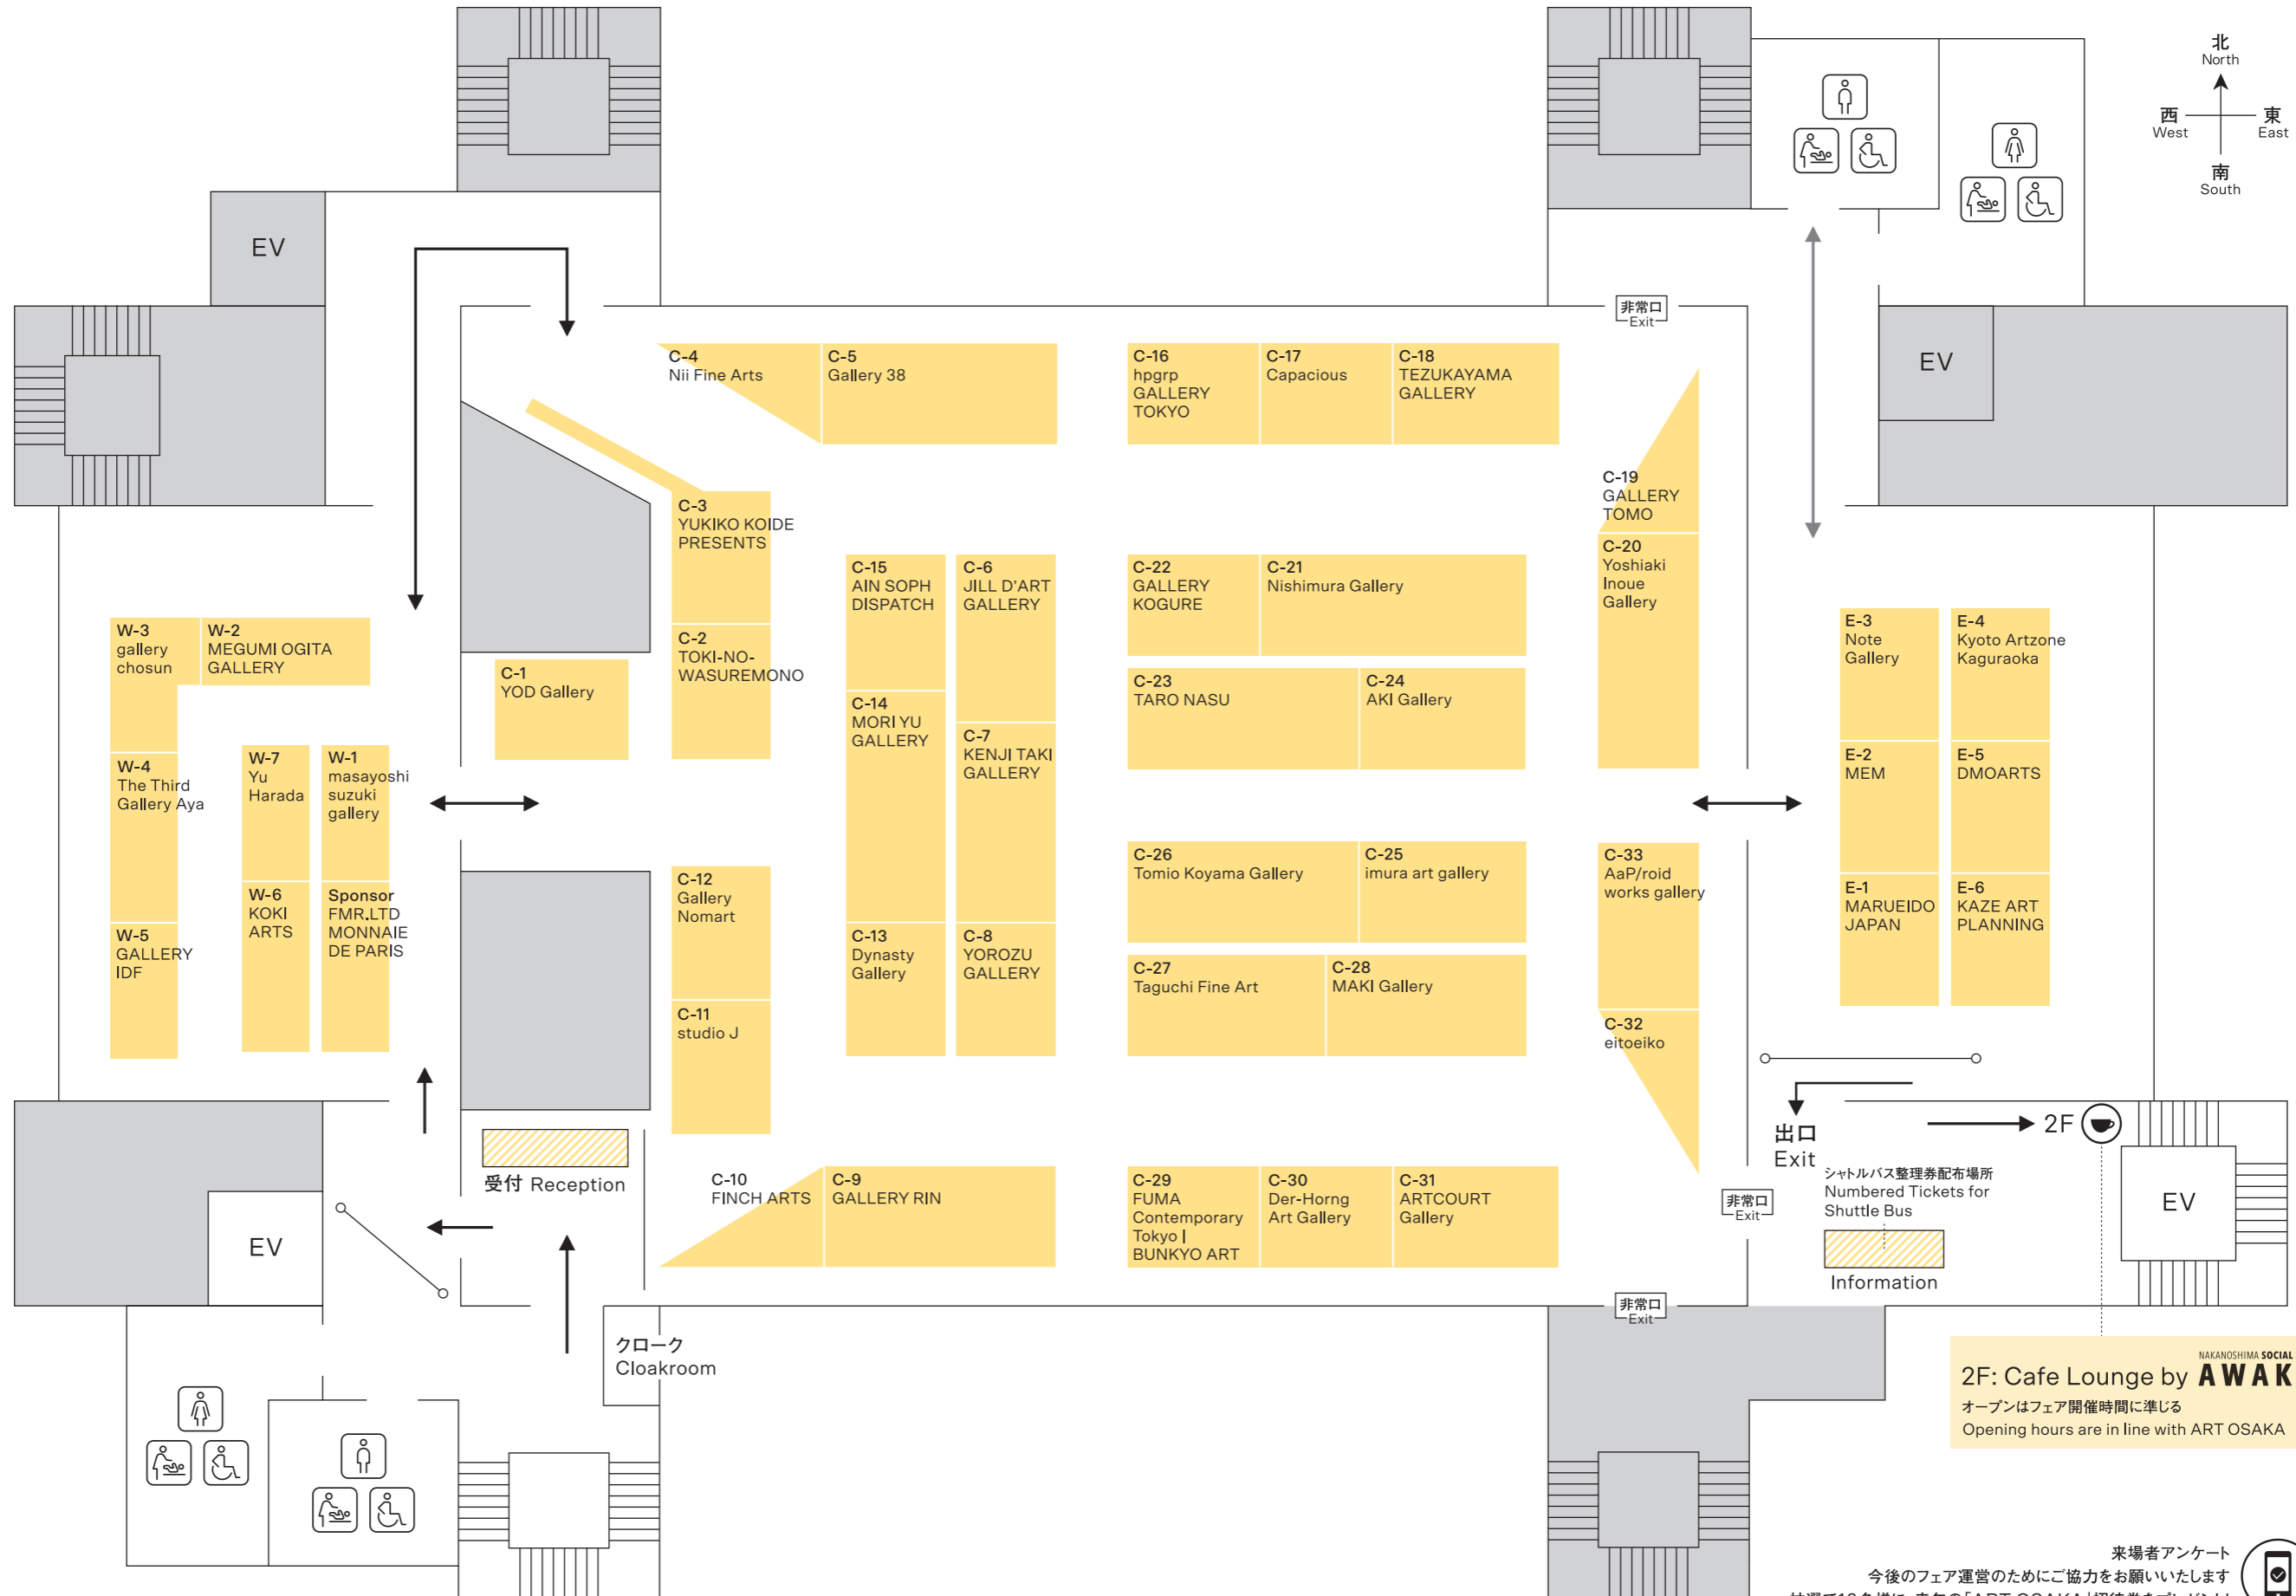

# Galleries Section Exhibitors Map

大阪市中央公会堂 3階  
OSAKA CITY CENTRAL PUBLIC HALL 3rd Floor

撮影可否は各ギャラリーにご確認ください  
Please ask for permission before taking photos.

食事禁止  
No Food

蓋付の飲み物可  
Only drinks with lids.

来場者アンケート  
今後のフェア運営のためにご協力をお願いいたします  
抽選で10名様に、来年の「ART OSAKA」招待券をプレゼント!