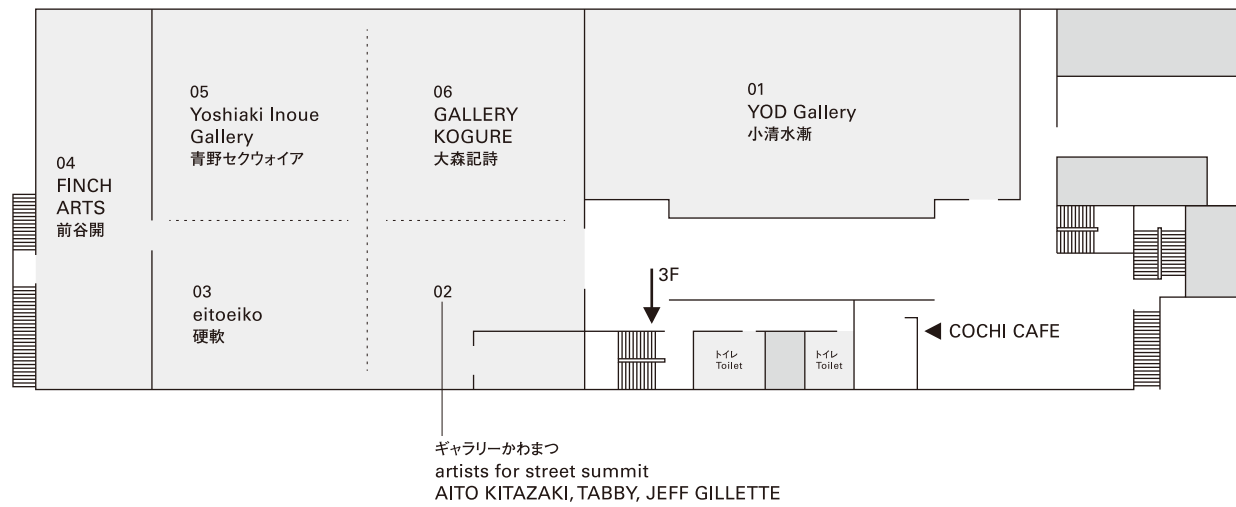

ART OSAKA 2022

Expanded Section Artists Map | フロアマップ

各ギャラリーで撮影のご確認下さい
Please check at each gallery.

展示スペースでの飲食禁止
Please do not eat or drink in the exhibition area.

CAFE | カフェ

[特別出店] COCHI CAFE 営業日時: 7月8日(金)~10日(日) 11:00-19:00 (L.O.) 2階 キッチンスペース

● 店舗情報

〒559-0001 大阪市住之江区粉浜1-22-17 Tel: 06-6629-8925

営業時間: 11:30~19:00 (L.O. 18:30) 不定休 ※会期中実店舗は休業

2F