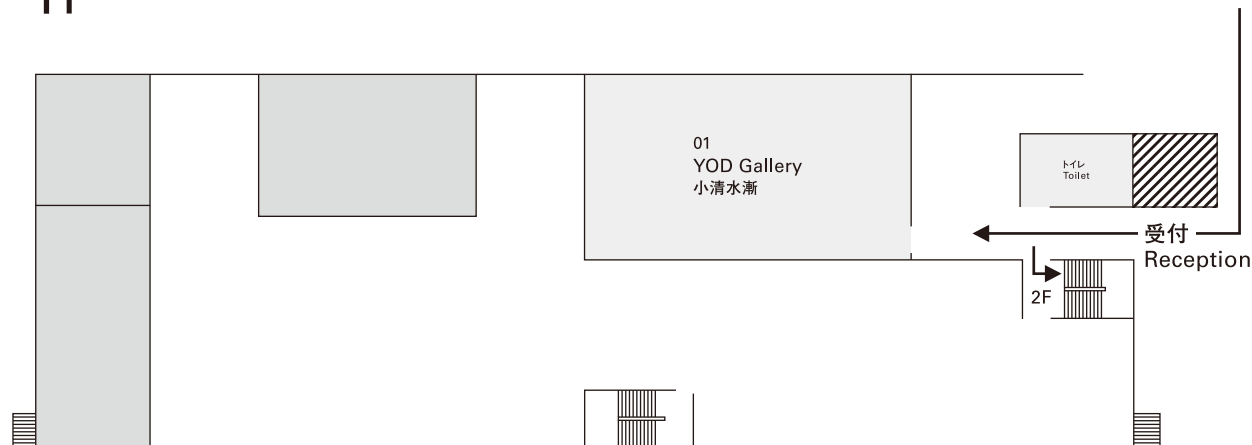

● 店舗情報

〒559-0001 大阪市住之江区粉浜1-22-17 Tel: 06-6629-8925

営業時間: 11:30~19:00 (L.O. 18:30) 不定休 ※会期中実店舗は休業

2F

1F

4F

3F