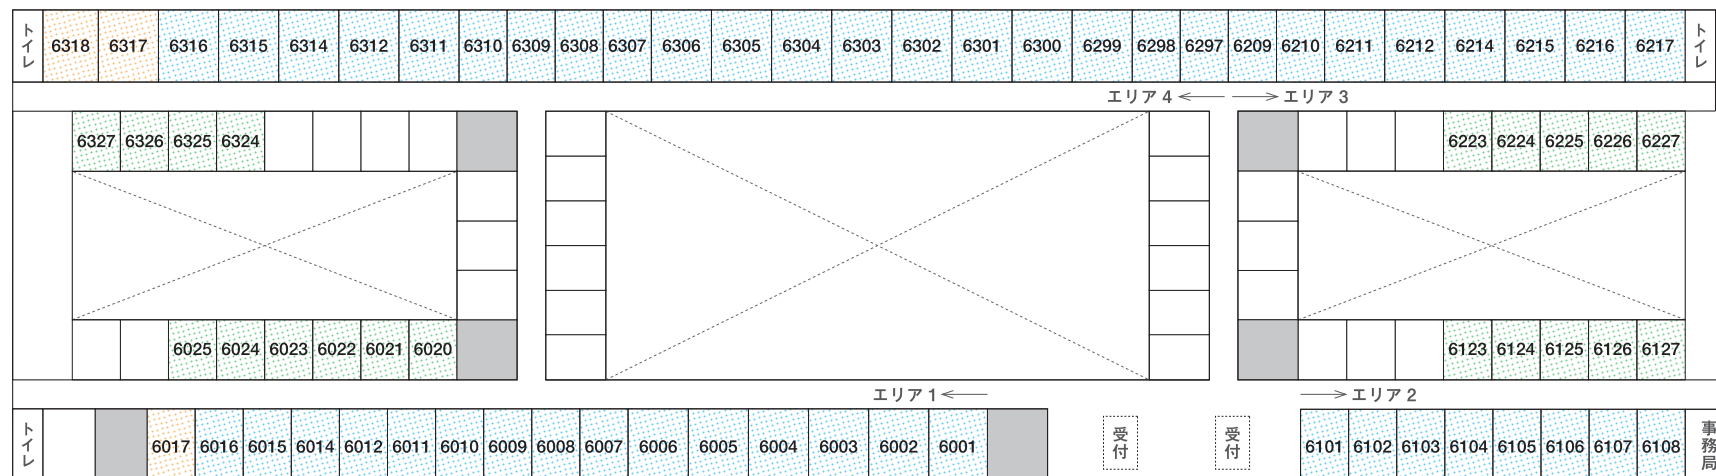

ART OSAKA 2012

FLOOR MAP

展示室
部屋番号 出展ギャラリー名

展示室PLUS
部屋番号

■ エリア 1		
6001	芦屋画廊	-
6002	レントゲンヴェルケ	-
6003	studio J	-
6004	ミヅアートギャラリー	-
6005	傳承藝術中心	-
6006	ギャラリーヤマグチ クンストバウ	-
6007	眞善画廊	-
6008	FUKUGAN GALLERY	6020
6009	ピクチャーフォトスペース: Viewing Room	6021
6010	Yoshimi Arts	6022
6011	salon cojca	6023
6012	MORI YU GALLERY	6024
6014	テヅカヤマギャラリー	6025
6015	ギャラリー風	-
6016	ギャラリーほそかわ	-

■ エリア 2		
6101	新苑藝術	-
6102	Gallery 新羅	-
6103	hpgrp GALLERY TOKYO	6123
6104	サイギャラリー	6124
6105	Gallery IDF	6125
6106	四季彩舎	6126
6107	サードギャラリー Aya	6127
6108	インフォーム・ギャラリー	-
■ エリア 3		
6209	Gallery 点	-
6210	GALLERY CAPTION	-
6211	ケンジタキギャラリー	-
6212	YOD Gallery	6223
6214	展現舎	6224